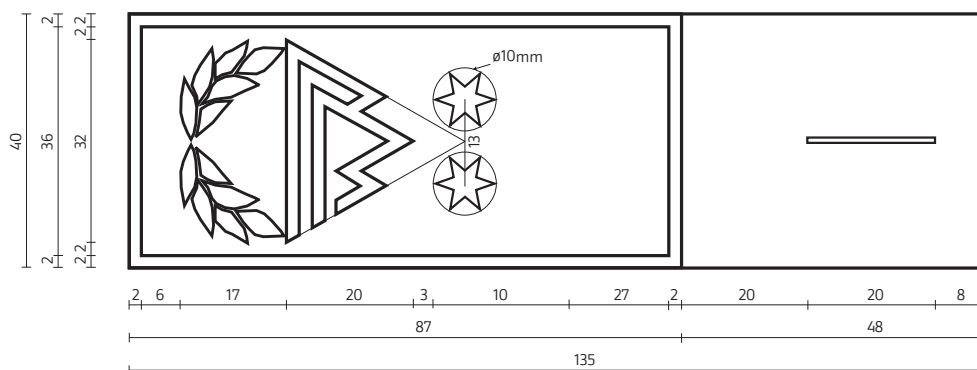

GEOMETRIJSKA, LIKOVNA TER BARVNA PRAVILA POLOŽAJNIH OZNAK

BARVNA SKALA

1. Tekstil – PANTONE TEXTILE COLOR SYSTEM

POLOŽAJNE OZNAKE	VEZENE
MODRA (osnova)	19-3810
ZLATO RUMENA (obrobe od 1 do 10, zvezdice od 1 do 14, Triglav)	13-0858
MODRA (obrobe od 11 do 17)	19-4050
BELA (zvezdice od 15 do 17)	11-4202

Dimenzije oznake (velja za 1 in 15):
– širina 135 mm, višina 40 mm.

1a. Tekstil SE – PANTONE TEXTILE COLOR SYSTEM

POLOŽAJNE OZNAKE (4-14)	VEZENE
ČRNA (osnova)	19-4006
SIVA (Triglav, zvezdice in obrobe 4-10)	18-5203

2. Tisk – PROCESNE IN PANTONE MATCHING SYSTEM

POLOŽAJNE OZNAKE	C/M/Y/K	PANTONE
MODRA (osnovna)	100/80/0/40	540
ZLATO RUMENA	0/20/100/0	122
MODRA	100/60/0/10	Reflex Blue