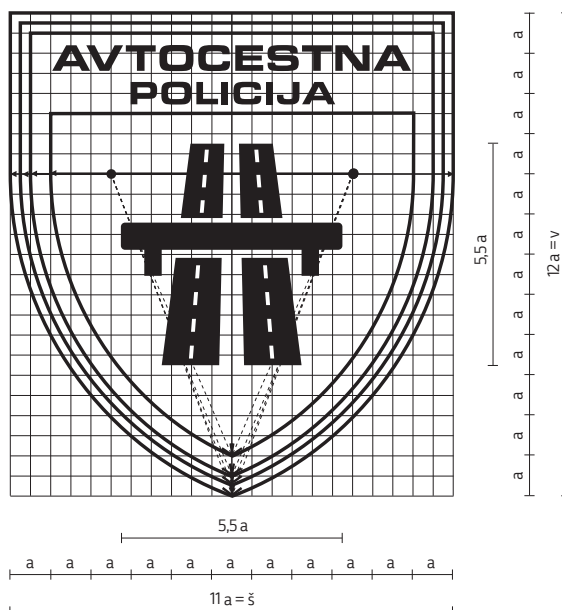

GEOMETRIJSKA, LIKOVNA TER BARVNA PRAVILA ZNAKA AVTOCESTNE POLICIJE

BARVNA SKALA

1. Kovina – RAL - K1

KOVINSKI ZNAK AVTOCESTNE POLICIJE	RAL
MODRA (osnova in robovi ščita, napis)	5022
ZLATO RUMENA (robovi ščita in knjige, linije v knjigi, pero)	Galvanska prevleka, pozlata

Dimenzije kovinske značke:

- širina 43 mm, višina 47 mm.

3. Tisk – PROCESNE IN PANTONE MATCHING SYSTEM

ZNAK AVTOCESTNE POLICIJE	C/M/Y/K	PANTONE
MODRA	100/80/0/40	540
ZLATO RUMENA	0/20/100/0	122

2. Tekstil – PANTONE TEXTILE COLOR SYSTEM

ZNAK AVTOCESTNE POLICIJE	VEZEN	TKAN
MODRA (osnova in robovi ščita, napis)	19-3810	19-3933
ZLATO RUMENA	13-0858	14-0951

Dimenzije našitka:

- širina 81 mm, višina 89 mm.