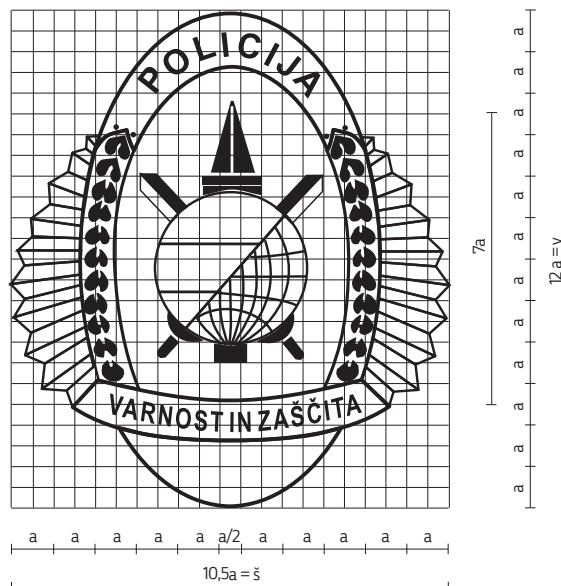

GEOMETRIJSKA, LIKOVNA TER BARVNA PRAVILA ZNAKA CENTRA ZA VAROVANJE IN ZAŠČITO

BARVNA SKALA

1. Kovina – RAL - K1

KOVINSKI ZNAK CENTRA ZA VAROVANJE IN ZAŠČITO	RAL
ČRNA (osnova v elipsi, površine okoli elipse)	9005
ZLATO RUMENA (žarki okoli elipse, listi, napisi in drugi detajli)	Galvanska prevleka, pozlata
BELA (pas zastave)	9016
MODRA (pas zastave)	5005
RDEČA (pas zastave)	3020
MODRA (globus)	5002

Dimenzije kovinske značke:

- velika: širina 54,5 mm, višina 60 mm,
- mala: širina 28 mm, višina 31 mm.

2. Tekstil – PANTONE TEXTILE COLOR SYSTEM

ZNAK CENTRA ZA VAROVANJE IN ZAŠČITO	VEZEN	TKAN
ČRNA	19-4006	19-4305
ZLATO RUMENA	13-0858	14-0951
BELA	11-4202	11-4202
MODRA (pas zastave)	19-4027	19-4049
RDEČA	18-1763	19-1763
MODRA (globus)	17-4435	17-4433

Dimenzije našitka:

- vezen: širina 73 mm, višina 100 mm,
- tkan: širina 72 mm, višina 96 mm.

3. Tisk – PROCESNE IN PANTONE MATCHING SYSTEM

ZNAK CENTRA ZA VAROVANJE IN ZAŠČITO	C/M/Y/K	PANTONE
ČRNA	0/0/0/100	Black
ZLATO RUMENA	0/20/100/0	122
MODRA (pas zastave)	100/60/0/10	Reflex Blue
RDEČA	0/100/100/0	Red 032
MODRA (globus)	100/0/0/0	Blue