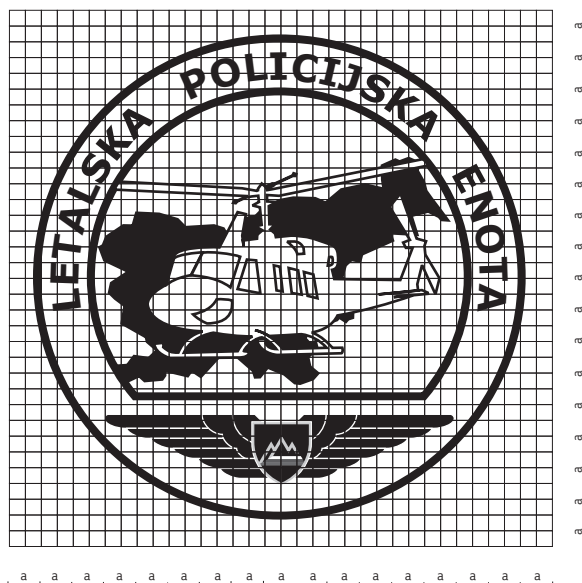

GEOMETRIJSKA, LIKOVNA TER BARVNA PRAVILA ZNAKA LETALSKE POLICIJSKE ENOTE

BARVNA SKALA

1. Kovina – RAL - K1

KOVINSKI ZNAK LETALSKE POLICIJSKE ENOTE	RAL
MODRA (osnova znaka)	5022
ZLATO RUMENA	Galvanska prevleka, pozлата
MODRA (pas zastave)	5005
BELA (pas zastave)	9016
RDEČA (pas zastave)	3020

3. Tisk – PROCESNE IN PANTONE MATCHING SYSTEM

ZNAK LETALSKE POLICIJSKE ENOTE	C/M/Y/K	PANTONE
MODRA (osnova ščita)	100/80/0/40	540
ZLATO RUMENA	0/20/100/0	122
MODRA (pas zastave)	100/60/0/10	Reflex Blue
RDEČA	0/100/100/0	Red 032

2. Tekstil – PANTONE TEXTILE COLOR SYSTEM

ZNAK LETALSKE POLICIJSKE ENOTE	VEZEN	TKAN
MODRA (osnova znaka in pas zastave)	19-3810	19-3933
ZLATO RUMENA	13-0858	14-0951
BELA	11-4202	11-4202
MODRA (pas zastave)	19-4027	19-4049
RDEČA	18-1763	19-1763

Dimenzije našitka:

- premer kroga 90 mm.