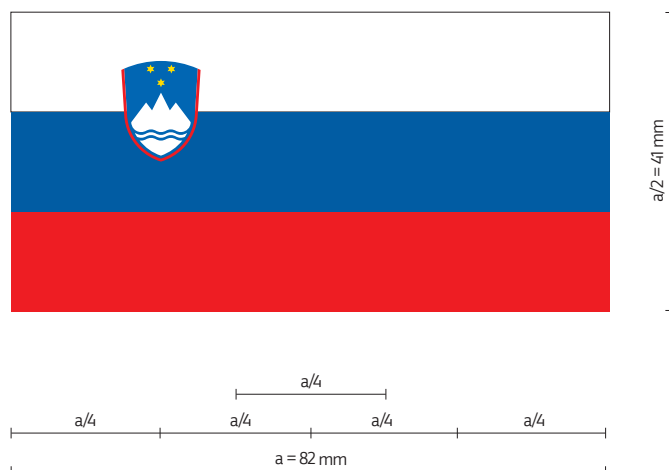

GEOMETRIJSKA, LIKOVNA TER BARVNA PRAVILA POSEBNE OZNAKE

BARVNA SKALA

1. Tekstil – PANTONE TEXTILE COLOR SYSTEM

OZNAKA ZASTAVE	VEZENA
MODRA	19-4027
ZLATO RUMENA	13-0858
RDEČA	18-1763
BELA	11-4202

3. Tisk – PROCESNE IN PANTONE MATCHING SYSTEM

ZASTAVA POLICIJE	C/M/Y/K	PANTONE
MODRA	100/60/0/10	Reflex Blue
RDEČA	0/100/100/0	Red 032
RUMENA	0/10/100/0	Yellow ali 116

Dimenzije oznake:

- širina 82 mm, višina 41 mm.