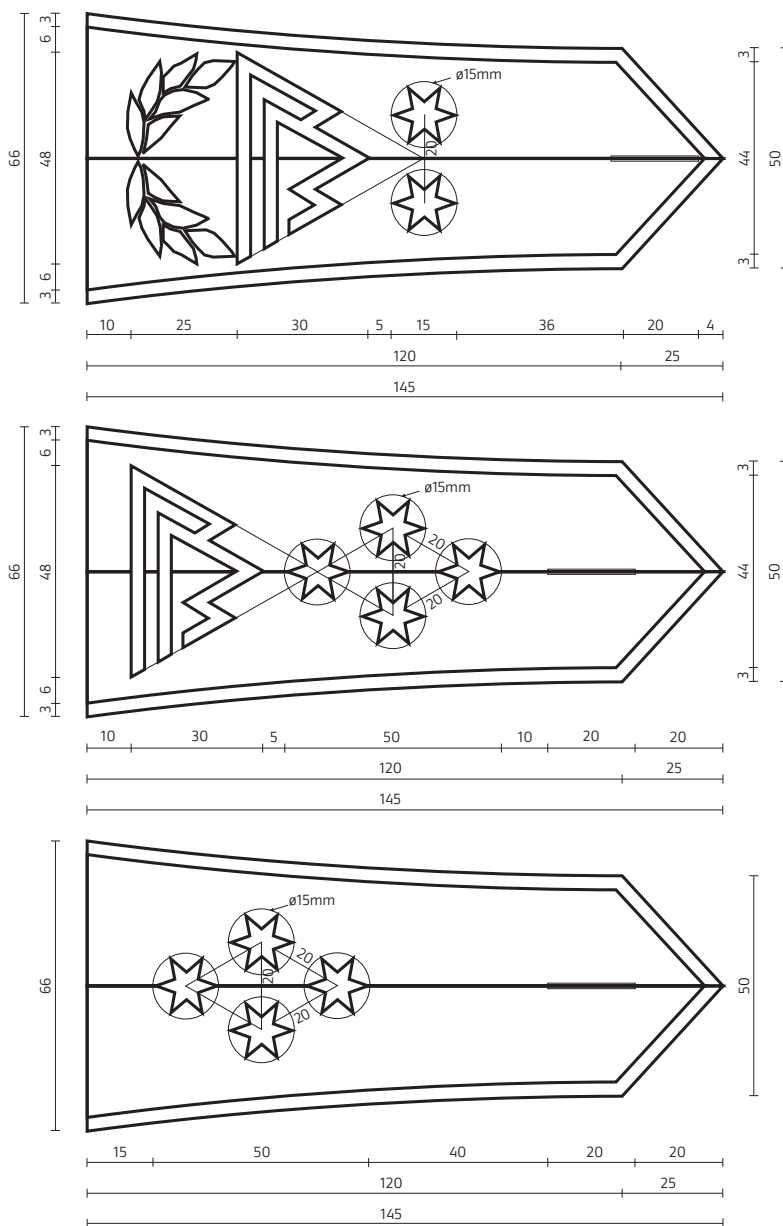

GEOMETRIJSKA, LIKOVNA TER BARVNA PRAVILA POLOŽAJNIH OZNAK

BARVNA SKALA

1. Tekstil – PANTONE TEXTILE COLOR SYSTEM

POLOŽAJNE OZNAKE	VEZENE
MODRA (osnovna)	19-3810
ZLATO RUMENA (obrobe od 1 do 10, zvezdice od 1 do 14, Triglav)	13-0858
MODRA (obrobe od 11 do 17)	19-4050
BELA (zvezdice od 15 do 17)	11-4202

Dimenzije oznake:

– širina 145 mm, višina 66 mm.

1a. Tekstil SE – PANTONE TEXTILE COLOR SYSTEM

POLOŽAJNE OZNAKE (4-14)	VEZENE
ČRNA (osnova)	19-4006
SIVA (Triglav, zvezdice in obrobe (4-10))	18-5203

2. Tisk – PROCESNE IN PANTONE MATCHING SYSTEM

POLOŽAJNE OZNAKE	C/M/Y/K	PANTONE
MODRA (osnovna)	100/80/0/40	540
ZLATO RUMENA	0/20/100/0	122
MODRA	100/60/0/10	Reflex Blue