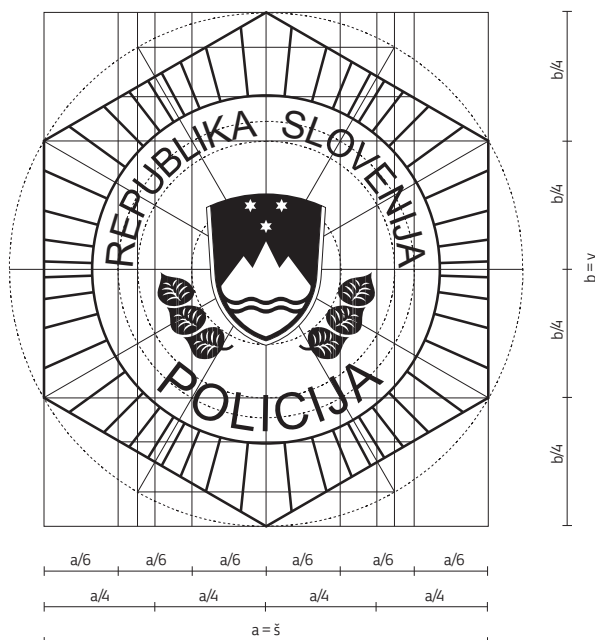

GEOMETRIJSKA, LIKOVNA TER BARVNA PRAVILA ZNAKA POLICIJE

BARVNA SKALA

1. Kovina – RAL - K1

KOVINSKI ZNAK POLICIJE	RAL emajl
MODRA (osnova)	5022
ZLATO RUMENA (žarki, napisi, zvezde)	Galvanska prevleka, pozlata ali 1018 (zvezde)
MODRA (grb)	5005
RDEČA (rob grba)	3020
BELA (Triglav)	9016
ZELENA (listi)	6010

Izvedba v emajlu.

2. Tekstil – PANTONE TEXTILE COLOR SYSTEM

ZNAK POLICIJE	VEZEN	TKAN
MODRA (osnova)	19-3810	19-3933
ZLATO RUMENA (žarki, napisi, zvezde)	13-0858	14-0951
RDEČA (rob grba)	18-1763	19-1763
MODRA (v grbu)	19-4027	19-4049
BELA (Triglav)	11-4202	11-4202
ZELENA (listi)	17-6030	18-6024

Dimenzije našitka:

– širina 89 mm, višina 102 mm.

2a. Tekstil SE – PANTONE TEXTILE COLOR SYSTEM

ZNAK POLICIJE	VEZEN	TKAN
ČRNA (osnova)	19-4006	19-4305
SIVA (robovi znaka, napisi, grb, listi)	18-5203	18-5203

3. Tisk – PROCESNE IN PANTONE MATCHING SYSTEM

ZNAK POLICIJE	C/M/Y/K	PANTONE
MODRA (osnova)	100/80/0/40	540
ZLATO RUMENA	0/20/100/0	122
RDEČA	0/100/100/0	Red 032
MODRA (v grbu)	100/60/0/10	Reflex Blue
ZELENA	90/0/80/0	3415
RUMENA (zvezde)	0/10/100/0	Yellow ali 116

3a. Tisk – PROCESNE IN PANTONE MATCHING SYSTEM

ČRNO SIV ZNAK POLICIJE	C/M/Y/K	PANTONE
ČRNA	0/0/0/100	Black
SIVA (osnova)	0/0/0/24	Cool Gray 4