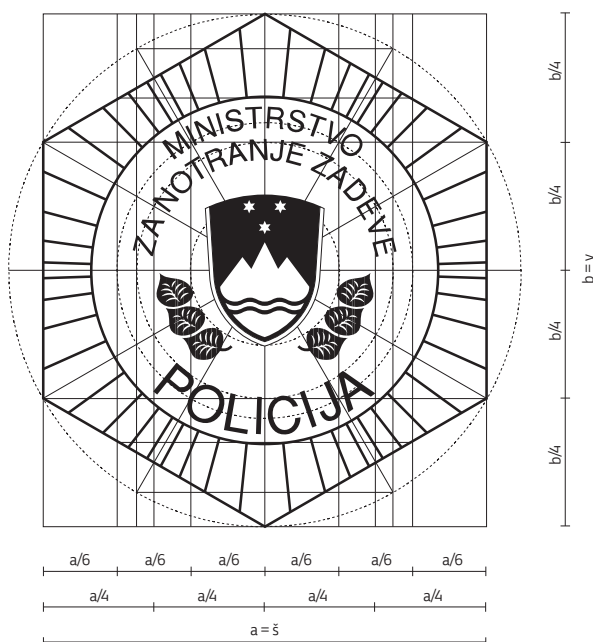

GEOMETRIJSKA, LIKOVNA TER BARVNA PRAVILA ZNAKA POLICIJE V SLUŽBENI IZKAZNICI

BARVNA SKALA

1. Kovina – RAL - K1

KOVINSKI ZNAK POLICIJE	RAL
MODRA (grb)	5005
ZLATO RUMENA (zvezde)	Galvanska prevleka, pozlata ali 1018
RDEČA (rob grba)	3020
BELA (Triglav)	9016
SREBRNA (žarki, napisi, listi)	Nikljano
MODRA (osnova v krogu)	Galvansko obarvano z modrim nikljem

Izvedba v emajlu in niklju.

Dimenzije kovinske značke v službeni izkaznici:

- širina 43 mm, višina 51 mm.