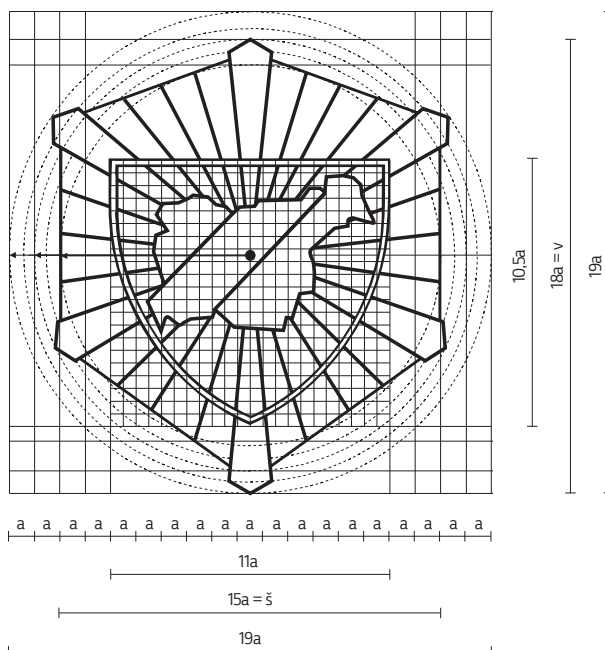

GEOMETRIJSKA, LIKOVNA TER BARVNA PRAVILA ZNAČKE POLICIJE

BARVNA SKALA

1. Kovina – RAL - K1

KOVINSKA ZNAČKA POLICIJE NA POKRIVALIH	RAL
ZLATO RUMENA (žarki, obrobe)	Galvanska prevleka, pozlata
BELA (pas zastave)	9016
MODRA (pas zastave)	5005
RDEČA (pas zastave)	3020

Dimenzije kovinske značke:

- na kapah s ščitnikom: širina 43 mm, višina 51 mm,
- na ženskih klobučkih: širina 26 mm, višina 30 mm.

2. Tekstil – PANTONE TEXTILE COLOR SYSTEM

ZNAČKA POLICIJE NA POKRIVALIH	VEZENA	TKANA
ZLATO RUMENA	13-0858	14-0951
BELA	11-4202	11-4202
MODRA	19-4027	19-4049
RDEČA	18-1763	19-1763

Dimenzije našitka:

- širina 44 mm, višina 51 mm.

2a. Tekstil SE – PANTONE TEXTILE COLOR SYSTEM

ZNAČKA POLICIJE NA POKRIVALIH	VEZENA	TKANA
SIVA (žarki, osnova)	18-5203	18-5203
ČRNA (rob ščita, obroba Slovenije, robovi barvnih polj v zastavi)	19-4006	19-4305

Dimenzije našitka:

- širina 44 mm, višina 51 mm.

3. Tisk – PROCESNE IN PANTONE MATCHING SYSTEM

ZNAČKA POLICIJE NA POKRIVALIH	C/M/Y/K	PANTONE
ZLATO RUMENA	0/20/100/0	122
MODRA	100/60/0/10	Reflex Blue
RDEČA	0/100/100/0	Red 032