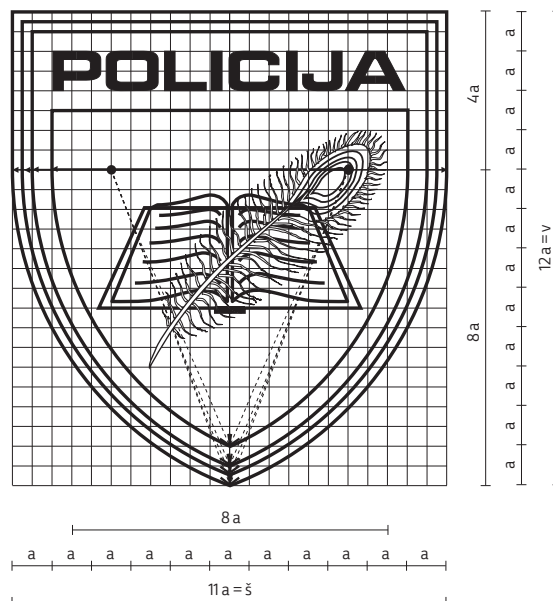

GEOMETRIJSKA, LIKOVNA TER BARVNA PRAVILA ZNAKA POLICIJSKE AKADEMIJE

BARVNA SKALA

1. Kovina – RAL - K1

KOVINSKI ZNAK POLICIJSKE AKADEMIJE	RAL
MODRA (osnova ščita, napis)	5022
ZLATO RUMENA (robovi ščita in knjige, linije v knjigi, pero)	Galvanska prevleka, pozlata
BELA (listi knjige)	9016

Dimenzije kovinske značke:

- širina 43 mm, višina 47 mm.

3. Tisk – PROCESNE IN PANTONE MATCHING SYSTEM

ZNAK POLICIJSKE AKADEMIJE	C/M/Y/K	PANTONE
MODRA	100/80/0/40	540
ZLATO RUMENA	0/20/100/0	122

2. Tekstil – PANTONE TEXTILE COLOR SYSTEM

ZNAK POLICIJSKE AKADEMIJE	VEZEN	TKAN
MODRA	19-3810	19-3933
ZLATO RUMENA	13-0858	14-0951
BELA	11-4202	11-4202

Dimenzije našitka:

- širina 81 mm, višina 89 mm.