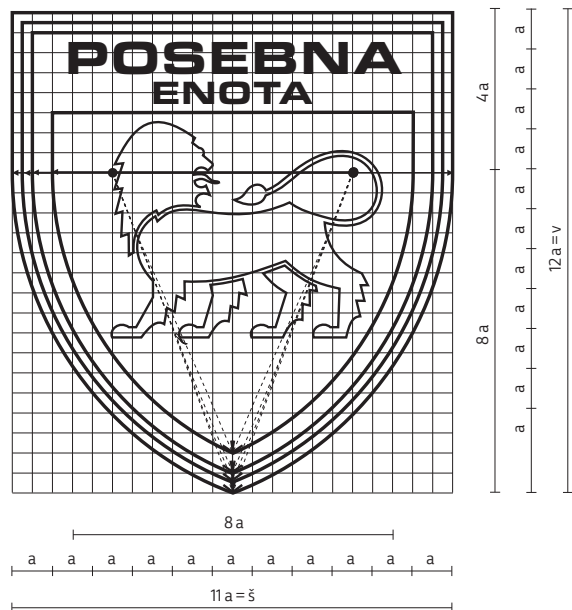

GEOMETRIJSKA, LIKOVNA TER BARVNA PRAVILA ZNAKA POSEBNE POLICIJSKE ENOTE

BARVNA SKALA

1. Kovina – RAL - K1

KOVINSKI ZNAK POSEBNE POLICIJSKE ENOTE	RAL
MODRA (osnova in robovi ščita, napis)	5022
ZLATO RUMENA	Galvanska prevleka, pozлата

Dimenzije kovinske značke:
– širina 43 mm, višina 47 mm.

2. Tekstil – PANTONE TEXTILE COLOR SYSTEM

ZNAK POSEBNE POLICIJSKE ENOTE	VEZEN	TKAN
MODRA (osnova in robovi ščita, napis)	19-3810	19-3933
ZLATO RUMENA	13-0858	14-0951

Dimenzije našitka:
– širina 81 mm, višina 89 mm.

2a. Tekstil – PANTONE TEXTILE COLOR SYSTEM

ZNAK POSEBNE POLICIJSKE ENOTE	VEZEN	TKAN
ČRNA (notranji ščit, napis, obrobe)	19-4006	19-4305
SIVA (osnova ščita, lev)	18-5203	18-5203

Dimenzije našitka:
– širina 81 mm, višina 89 mm.

3. Tisk – PROCESNE IN PANTONE MATCHING SYSTEM

ZNAK POSEBNE POLICIJSKE ENOTE	C/M/Y/K	PANTONE
MODRA (osnova in robovi ščita, napis)	100/80/0/40	540
ZLATO RUMENA	0/20/100/0	122

3a. Tisk – PROCESNE IN PANTONE MATCHING SYSTEM

ČRNO SIV ZNAK POSEBNE ENOTE	C/M/Y/K	PANTONE
ČRNA	0/0/0/100	Black
SIVA (osnova)	0/0/0/24	Cool Gray 4