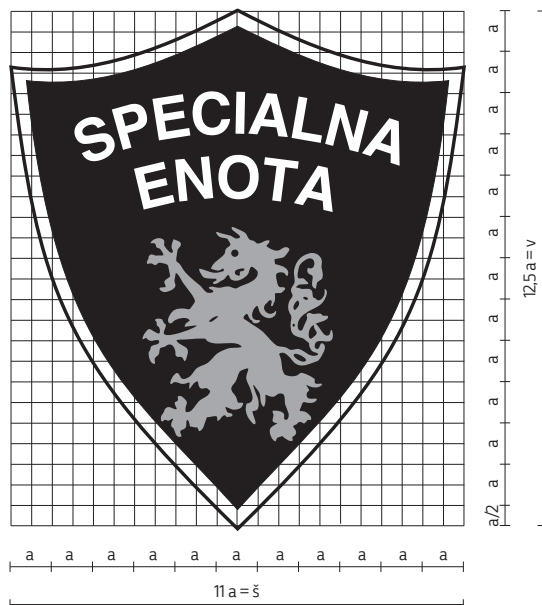

GEOMETRIJSKA, LIKOVNA TER BARVNA PRAVILA ZNAKA SPECIALNE ENOTE

BARVNA SKALA

1. Kovina – RAL - K1

KOVINSKI ZNAK SPECIALNE ENOTE	RAL
ČRNA (osnova ščita, oko panterja)	9005
ZLATO RUMENA (robovi ščita, napis)	Galvanska prevleka, pozlata
RDEČA (panter)	3020

Dimenzije kovinske značke:

- širina 41 mm, višina 44 mm.

2. Tekstil – PANTONE TEXTILE COLOR SYSTEM

ZNAK SPECIALNE ENOTE	VEZEN	TKAN
ČRNA	19-4006	19-4305
ZLATO RUMENA	13-0858	14-0931
RDEČA	18-1763	19-1763

Dimenzije našitka:

- vezen: širina 83,5 mm, višina 91,8 mm,
- tkan: širina 82 mm, višina 85 mm.

2a. Tekstil – PANTONE TEXTILE COLOR SYSTEM

ZNAK SPECIALNE ENOTE	VEZEN	TKAN
ČRNA (osnova ščita, oko panterja)	19-4006	19-4305
SIVA (robovi ščita, napis, panter)	18-5203	18-5203

Dimenzije našitka:

- vezen: širina 83,5 mm, višina 91,8 mm,
- tkan: širina 82 mm, višina 85 mm.

3. Tisk – PROCESNE IN PANTONE MATCHING SYSTEM

ZNAK SPECIALNE ENOTE	C/M/Y/K	PANTONE
ČRNA	0/0/0/100	Black
ZLATO RUMENA	0/20/100/0	122
RDEČA	0/100/100/0	Red 032

3a. Tisk – PROCESNE IN PANTONE MATCHING SYSTEM

ČRNO SIV ZNAK SPECIALNE ENOTE	C/M/Y/K	PANTONE
ČRNA	0/0/0/100	Black
SIVA (osnova)	0/0/0/24	Cool Gray 4