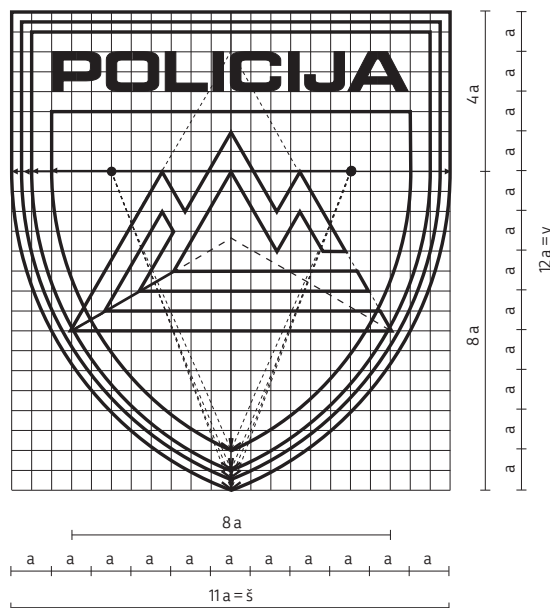

Izvedba v emajlu in niklju.

Dimenzije kovinske značke v službeni izkaznici:

- širina 43 mm, višina 51 mm.

GEOMETRIJSKA, LIKOVNA TER BARVNA PRAVILA ZNAKA UNIFORMIRANE POLICIJE

BARVNA SKALA

1. Kovina – RAL - K1