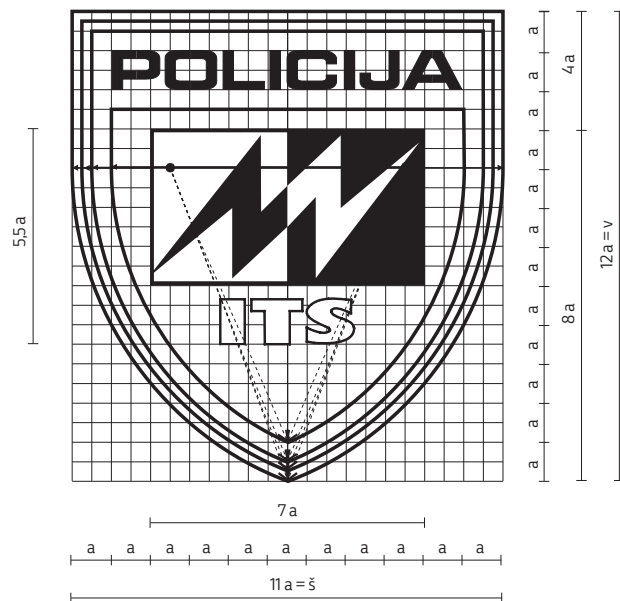

**GEOMETRIJSKA, LIKOVNA TER BARVNA PRAVILA ZNAKA
URADA ZA INFORMATIKO IN TELEKOMUNIKACIJE**

BARVNA SKALA

1. Kovina – RAL - K1

KOVINSKI ZNAK URADA ZA INFORMATIKO IN TELEKOMUNIKACIJE	RAL
MODRA (osnova ščita, napis POLICIJA)	5022
ZLATO RUMENA (robovi ščita)	Galvanska prevleka, pozlata
ZELENA (polovica nihaja in pravokotnika, napis ITS)	6010
BELA (polovica nihaja in pravokotnika)	9016

Dimenzije kovinske značke:
– širina 43 mm, višina 47 mm.

2. Tekstil – PANTONE TEXTILE COLOR SYSTEM

ZNAK URADA ZA INFORMATIKO IN TELEKOMUNIKACIJE	VEZEN	TKAN
MODRA	19-3810	19-3933
ZLATO RUMENA	13-0858	14-0951
ZELENA	18-6022	18-6024
BELA	11-4202	11-4202

Dimenzije našitka:
– širina 81 mm, višina 89 mm.

3. Tisk – PROCESNE IN PANTONE MATCHING SYSTEM

ZNAK URADA ZA INFORMATIKO IN TELEKOMUNIKACIJE	C/M/Y/K	PANTONE
MODRA	100/80/0/40	540
ZLATO RUMENA	0/20/100/0	122
ZELENA	90/0/80/0	3415