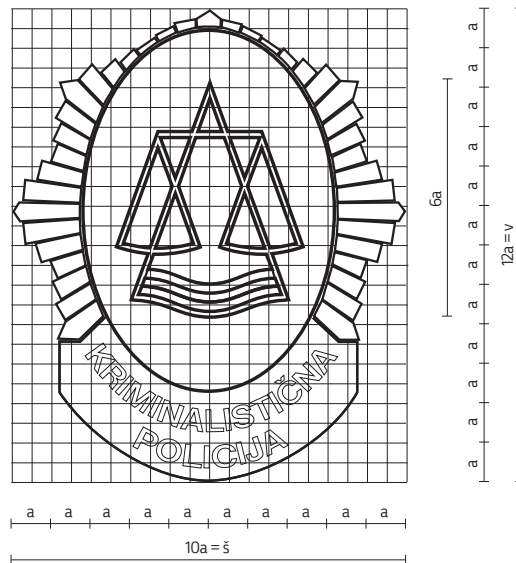

GEOMETRIJSKA, LIKOVNA TER BARVNA PRAVILA ZNAKA KRIMINALISTIČNE POLICIJE

BARVNA SKALA

1. Kovina – RAL - K1

KOVINSKI ZNAK KRIMINALISTIČNE POLICIJE	RAL
ZELENA (osnova v elipsi)	6010
ZLATO RUMENA (žarki okoli elipse, tehnica, napis)	Galvanska prevleka, pozlata
BELA (pas zastave, površina pod napisom)	9016
MODRA (pas zastave)	5005
RDEČA (pas zastave)	3020

Dimenzije kovinske značke:

- širina 53 mm, višina 62 mm.

2. Tekstil – PANTONE TEXTILE COLOR SYSTEM

ZNAK KRIMINALISTIČNE POLICIJE	VEZEN	TKAN
ZELENA	17-6030	18-6024
ZLATO RUMENA	13-0858	14-0951
BELA	11-4202	11-4202
MODRA	19-4027	19-4049
RDEČA	18-1763	19-1763

Dimenzije našitka:

- vezen: širina 81,3 mm, višina 89,8 mm,
- tkan: širina 78 mm, višina 96 mm.

2a. Tekstil – PANTONE TEXTILE COLOR SYSTEM

ZNAK KRIMINALISTIČNE POLICIJE	VEZEN	TKAN
ČRNA (črte)	19-4006	19-4305
SIVA (napis, žarki)	18-5203	18-5203

Dimenzije našitka:

- vezen: širina 81,3 mm, višina 89,8 mm,
- tkan: širina 78 mm, višina 96 mm.

3. Tisk – PROCESNE IN PANTONE MATCHING SYSTEM

ZNAK KRIMINALISTIČNE POLICIJE	C/M/Y/K	PANTONE
ZELENA	90/0/80/0	3415
ZLATO RUMENA	0/20/100/0	122
MODRA	100/60/0/10	Reflex Blue
RDEČA	0/100/100/0	Red 032

3a. Tisk – PROCESNE IN PANTONE MATCHING SYSTEM

ČRNO SIV ZNAK KRIMINALISTIČNE POLICIJE	C/M/Y/K	PANTONE
ČRNA	0/0/0/100	Black
SIVA (osnova)	0/0/0/24	Cool Gray 4