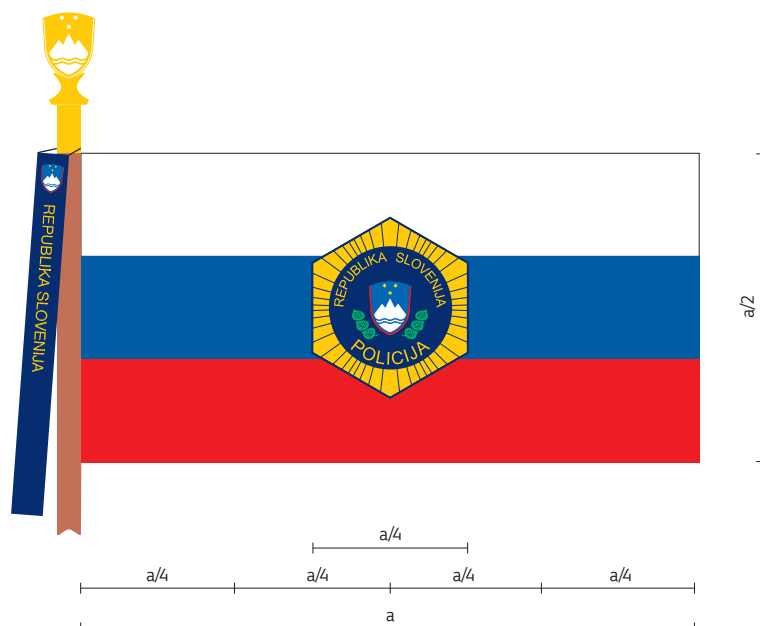

Dimenzije oznake:

- širina 82 mm, višina 41 mm.

GEOMETRIJSKA, LIKOVNA TER BARVNA PRAVILA ZASTAVE POLICIJE

BARVNA SKALA

1. Tekstil – SCOTDIC CODE 777 - INTERNATIONAL COLOR CODIFICATION SYSTEM (2034)

ZASTAVA	SCOTDIC CODE 777
BELA	N-1 N95
MODRA	N-46 N722509
RDEČA	N-23 No74014
ZLATO RUMENA	N-6 N197512