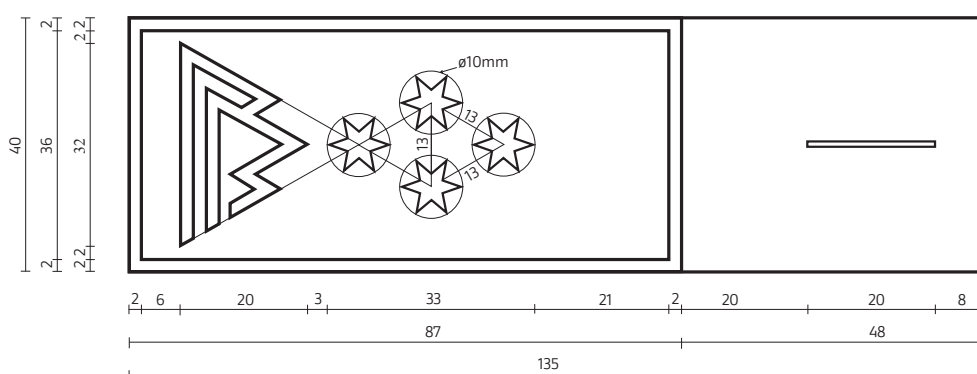

GEOMETRIJSKA, LIKOVNA TER BARVNA PRAVILA POLOŽAJNIH OZNAK

BARVNA SKALA

1. Tekstil – PANTONE TEXTILE COLOR SYSTEM

POLOŽAJNE OZNAKE	VEZENE
MODRA (osnova)	19-3810
ZLATO RUMENA (obrobe od 1 do 10, zvezdice od 1 do 14, Triglav)	13-0858
MODRA (obrobe od 11 do 17)	19-4050
BELA (zvezdice od 15 do 17)	11-4202

Dimenzije oznake (velja za 1 in 15):
– širina 135 mm, višina 40 mm.

1a. Tekstil SE – PANTONE TEXTILE COLOR SYSTEM

POLOŽAJNE OZNAKE (4-14)	VEZENE
ČRNA (osnova)	19-4006
SIVA (Triglav, zvezdice in obrobe 4-10)	18-5203

2. Tisk – PROCESNE IN PANTONE MATCHING SYSTEM

POLOŽAJNE OZNAKE	C/M/Y/K	PANTONE
MODRA (osnovna)	100/80/0/40	540
ZLATO RUMENA	0/20/100/0	122
MODRA	100/60/0/10	Reflex Blue