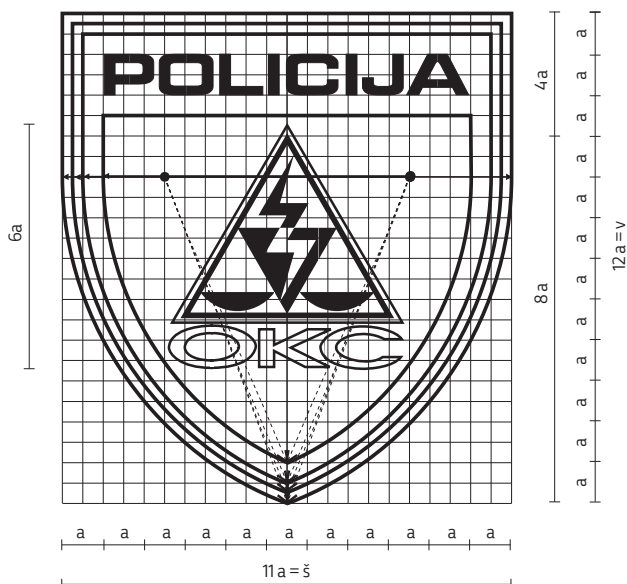

GEOMETRIJSKA, LIKOVNA TER BARVNA PRAVILA ZNAKA OPERATIVNO-KOMUNIKACIJSKEGA CENTRA

BARVNA SKALA

1. Kovina – RAL - K1

KOVINSKI ZNAK OPERATIVNO-KOMUNIKACIJSKEGA CENTRA	RAL
MODRA (osnova ščita, napis POLICIJA)	5022
ZLATO RUMENA (robovi ščita, trikotnik, napis OKC)	Galvanska prevleka, pozlata

Dimenzije kovinske značke:

- širina 43 mm, višina 47 mm.

3. Tisk – PROCESNE IN PANTONE MATCHING SYSTEM

ZNAK OPERATIVNO-KOMUNIKACIJSKEGA CENTRA	C/M/Y/K	PANTONE
MODRA	100/80/0/40	540
ZLATO RUMENA	0/20/100/0	122

2. Tekstil – PANTONE TEXTILE COLOR SYSTEM

ZNAK OPERATIVNO-KOMUNIKACIJSKEGA CENTRA	VEZEN	TKAN
MODRA	19-3810	19-3933
ZLATO RUMENA	13-0858	14-0951

Dimenzije našitka:

- širina 81 mm, višina 89 mm.